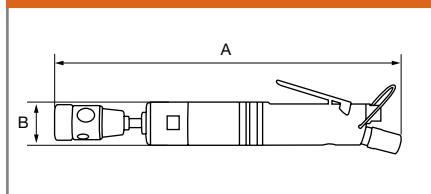

MASCHIATRICI A PISTOLA / DIRITTE

Serie UT

- > Dotate di sistema di auto-inversione della rotazione
- > Mandrino a richiesta

UT-60S-07
UT-60S-04

DIMENSIONI

DIMENSIONI

UT-60-07

UT-60-04

Maschiatrici

Modello	Capacità di maschiatura mm	Velocità a vuoto rpm	Lunghezza totale (A) mm	Altezza totale (B) mm	Ingombro centro-esterno (C) mm	Peso Kg	Tubo aria Ø int. mm	Attacco aria NPT	Consumo aria l/min	Rumorosità dB(A)
A PISTOLA										
UT-60-07	8	680	244	175	22,5	1,80	10,0	1/4"	400	75
UT-60-04	8	400	244	175	22,5	1,80	10,0	1/4"	400	75
DIRITTE										
UT-60S-07	8	680	300	-	22,5	1,65	10,0	1/4"	400	75
UT-60S-04	8	400	316	-	22,5	1,65	10,0	1/4"	400	75