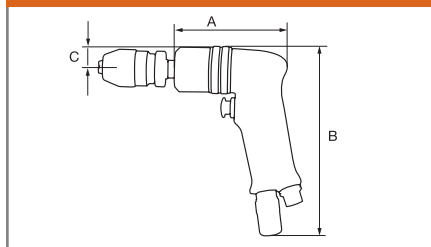

MASCHIATRICI A PISTOLA / DIRITTE

Serie UT

- > Dotate di sistema di auto-inversione della rotazione
- > Mandrino a richiesta

UT-60S-07
UT-60S-04

DIMENSIONI

DIMENSIONI

UT-60-07

UT-60-04

Maschiatrici

Modello	Capacità di maschiatura mm	Velocità a vuoto rpm	Lunghezza totale (A) mm	Altezza totale (B) mm	Ingombro centro-esterno (C) mm	Peso Kg	Tubo aria Ø int. mm	Attacco aria NPT	Consumo aria l/min	Rumorosità dB(A)
A PISTOLA										
UT-60-07	8	680	244	175	22,5	1,80	10,0	1/4"	400	75
UT-60-04	8	400	244	175	22,5	1,80	10,0	1/4"	400	75
DIRITTE										
UT-60S-07	8	680	300	-	22,5	1,65	10,0	1/4"	400	75
UT-60S-04	8	400	316	-	22,5	1,65	10,0	1/4"	400	75