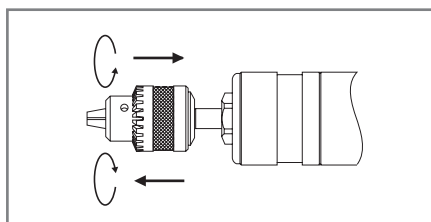

MASCHIATRICI A PISTOLA / DIRITTE

Serie UT

- > Dotate di sistema di auto-inversione della rotazione
- > Mandrino a richiesta

UT-60S-07
UT-60S-04

DIMENSIONI

DIMENSIONI

UT-60-07

UT-60-04

Maschiatrici

Modello	Capacità di maschiatura mm	Velocità a vuoto rpm	Lunghezza totale (A) mm	Altezza totale (B) mm	Ingombro centro-esterno (C) mm	Peso Kg	Tubo aria Ø int. mm	Attacco aria NPT	Consumo aria l/min	Rumorosità dB(A)
A PISTOLA										
UT-60-07	8	680	244	175	22,5	1,80	10,0	1/4"	400	75
UT-60-04	8	400	244	175	22,5	1,80	10,0	1/4"	400	75
DIRITTE										
UT-60S-07	8	680	300	-	22,5	1,65	10,0	1/4"	400	75
UT-60S-04	8	400	316	-	22,5	1,65	10,0	1/4"	400	75